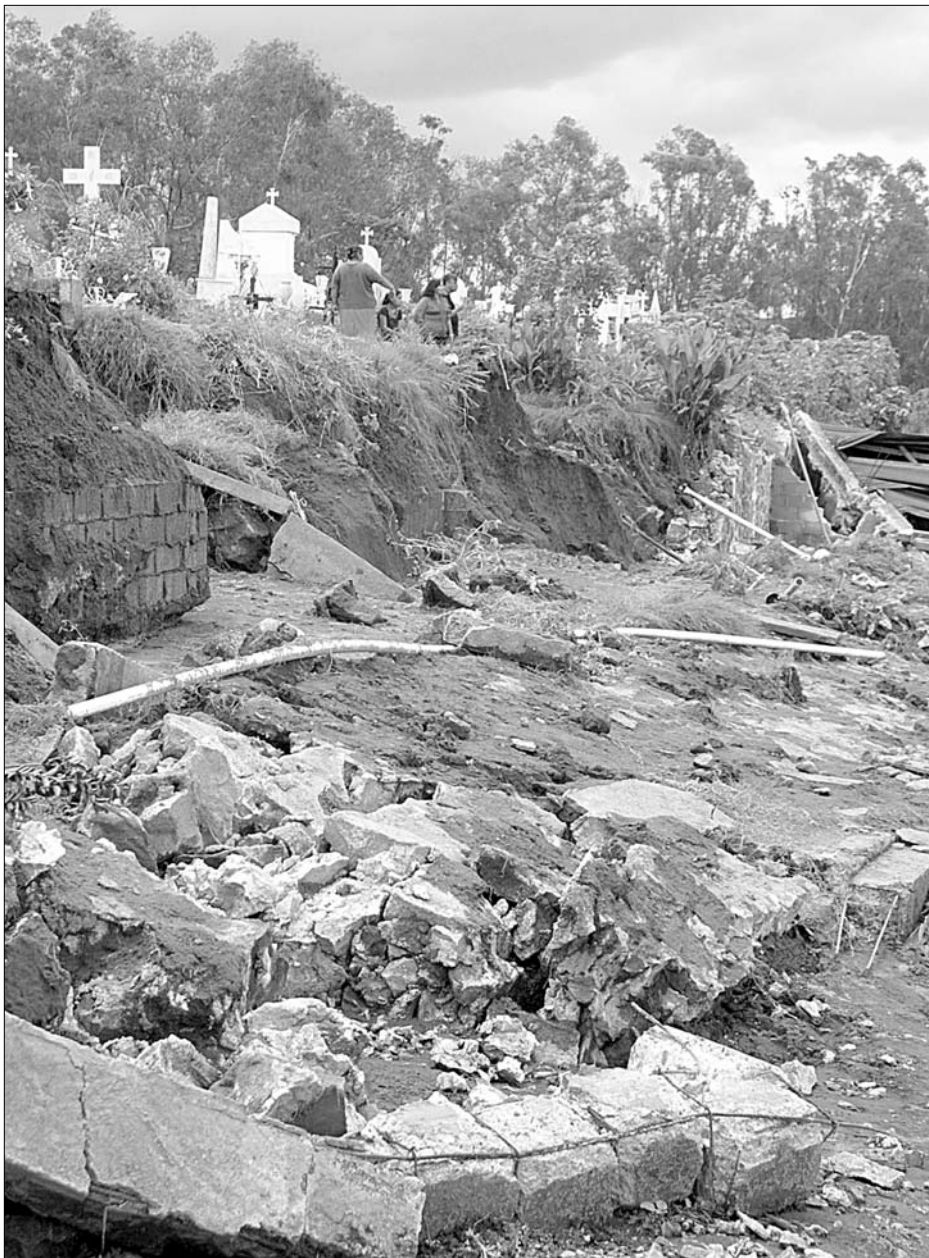

La Jornada **de Oriente**

VIERNES 20 DE AGOSTO DE 2010

DIRECTOR FUNDADOR: CARLOS PAYÁN ■ DIRECTORA GENERAL: CARMEN LIRA ■ PUBLICACIÓN PARA PUEBLA Y TLAXCALA ■ AÑO 21 NÚM 3822

Tlaxcala

10 PESOS JUNTO CON LA JORNADA

■ La fuerte lluvia inundó 68 viviendas y dos planteles educativos en Nativitas y Teacalco

Deja tormenta graves afectaciones en cuatro municipios: IEPC

El deslave de un cerro provocó que se cayera el muro de contención del panteón de San Miguel Xochitecatitla y 15 tumbas quedaron expuestas al aire libre ■ Foto Alejandro Ancona

■ El nivel del agua alcanzó 30 centímetros de altura la noche del miércoles; se deslavó un cerro

■ Se anegó 90 por ciento de las instalaciones del Conalep; las clases se suspenden este viernes

■ 5

Prevén PRD y PS solicitar juicio político en contra de los consejeros electorales