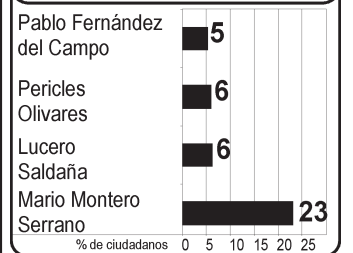

9

CUITLATLÁN

Cómo el PAN le ganó el apoyo evangélico al PRI