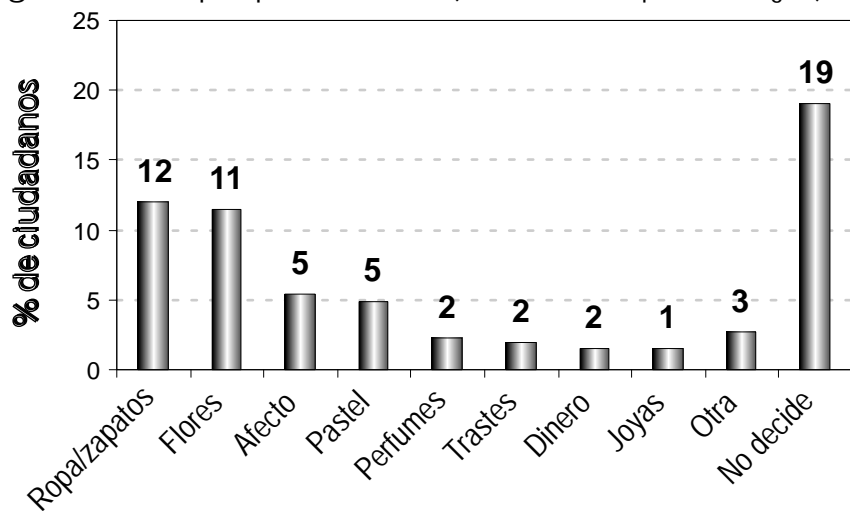

¿Por lo general usted acostumbra o no acostumbra celebrar el 10 de mayo?

El próximo 10 de mayo, ¿dará usted algún regalo?

¿Qué es lo que piensa dar? (solamente a los que darán regalo)

Metodología: 506 cuestionarios aplicados por teléfono a ciudadanos radicados en el municipio de Puebla durante los días 25 y 26 de abril de 2008; margen de error de 4.4 % y grado de confianza de 95 %. Al azar se seleccionaron 51 páginas del Directorio Telefónico del Municipio de Puebla del año 2007 y del mismo modo una columna; de manera sistémica se seleccionaron los números de teléfono. Las encuestas fueron diseñadas, ejecutadas y financiadas por el Diario La Jornada de Oriente. Encuestadores: Verónica Ximello, Silvia Sosa, Surí Sarai Meléndez, Rosa María Trinidad, Keysy Fernández, Marcela Téllez, Rosalía Rodríguez, validación. Cinthya Flores; procesamiento, Alejandra Villanueva; responsable, Sergio Cortés Sánchez